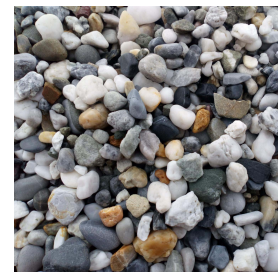

ARTE^{ro}roc

T E N D A N C E M I N E R A L E

ARTE^{ro}roc
CREME

4/14 mm
Disponible en 10/20

ARTE^{ro}roc
IVOIRE

10/20 mm
Quartz blanc

ARTE^{ro}roc
VANILLE

8/16 mm
Disponible en 16/31.5 mm

ARTE^{ro}roc
POIVRE

10/14 mm
Basalte

ARTE^{ro}roc
GRIS PERLE

8/16 mm
Disponible en 4/8 mm

ARTE^{ro}roc
AMBRE

10/16 mm

ARTE^{ro}roc
MIEL

8/16 mm