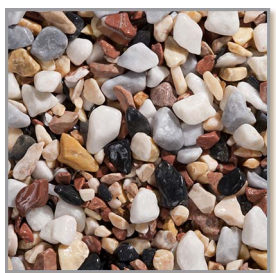

ARTE^{ro}roc
POIVRE

10/14 mm
Basalte

ARTE^{ro}roc
GRIS PERLE

8/16 mm
Disponible en 4/8 mm

ARTE^{ro}roc
AMBRE

10/16 mm

ARTE^{ro}roc
MIEL

8/16 mm

ARTE^{ro}roc
CAMEL

8/16 mm

ARTE^{ro}roc
RUBIS

6/10 mm
conc. porphyre

ARTE^{ro}roc
NACRE

10/14 mm
Galets blancs

ARTE^{ro}roc
CAMAÏEU

10/14 mm
Galets multicolores